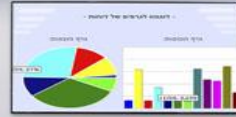

הנחיות כלליות לבניית מצגת