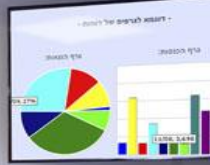

הנחיות כלליות לבניית מצגת