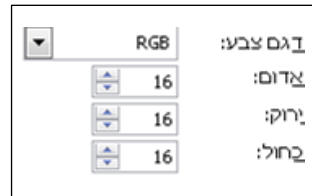

שימוש בצבעים

בהצגה על מסך טלוויזיה מומלץ להשתמש במנעד צבעים בין 16 ל- 235 (דגם צבע RGB).

ככלל, בשימוש ברקע בהיר מומלץ שאותיות (כתב) יהיו כהות ככל האפשר.

מומלץ להמעיט בשימוש

בצבע אדום, שכן נראה

שהצבע מרוח מול צבעים אחרים.