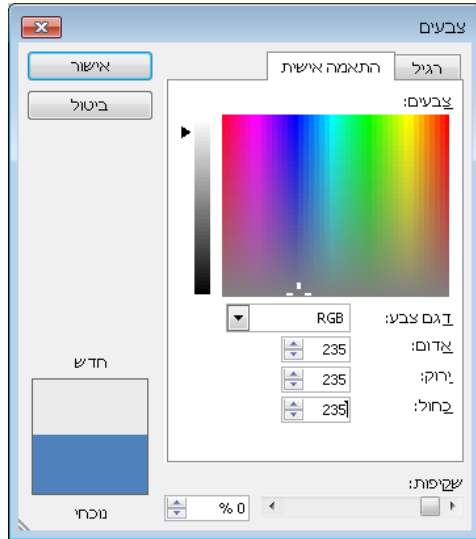

# סוגי גופנים (פונטים)

מומלץ להשתמש בגופנים בעלי קצוות שטוחים כגון:

- **אריאל** Arial, **אהרוני** Aharoni, **מרים** Miriam
  - **תהומה** Tahoma
- גופנים אילו קיימים בכל מחשב ומאפשרים העתקת המידע מבלי שמבנה המצגת ישתבש.
- בהכנת מצגת מומלץ להשתמש בגופן אחד או שניים לכל היותר.

# שימוש בצבעים

בהצגה על מסך טלוויזיה מומלץ להשתמש במנעד צבעים בין 16 ל- 235 (דגם צבע RGB).

ככלל, בשימוש ברקע בהיר מומלץ שאותיות (כתב) יהיו כהות ככל האפשר.

מומלץ להמעיט בשימוש

בצבע אדום, שכן נראה

שהצבע מרוח מול צבעים אחרים.