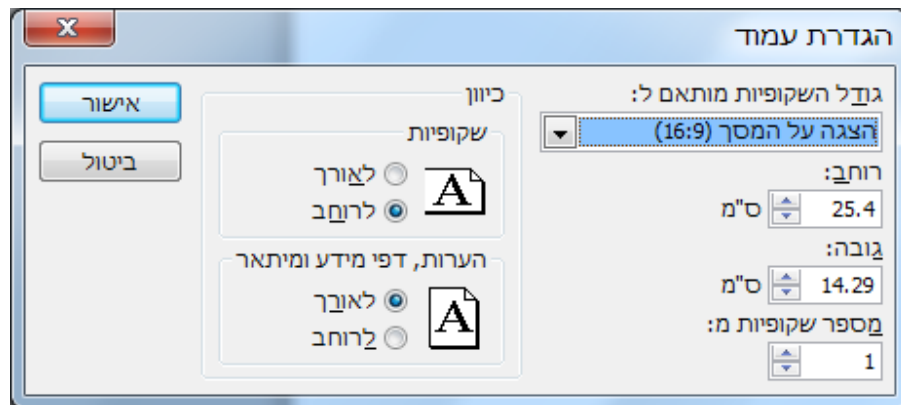

גודל שקופית

בחר "עיצוב שקופית"

הגדרת עמוד

וודא כי גודל השקופית מותאם
להצגה על המסך (16:9)